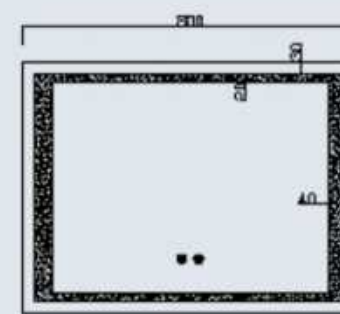

可选尺寸：500*700mm 600*800mm 700*900mm 750*1000mm
750*1200mm 800*1300mm 900*1500mm

可选配置：
单色无触 单色单触 单色双触 单色时间
三色单触 三色双触 三色时间 三色蓝牙感应

F-001

F-002

F-003

F-013

F-015

F-016