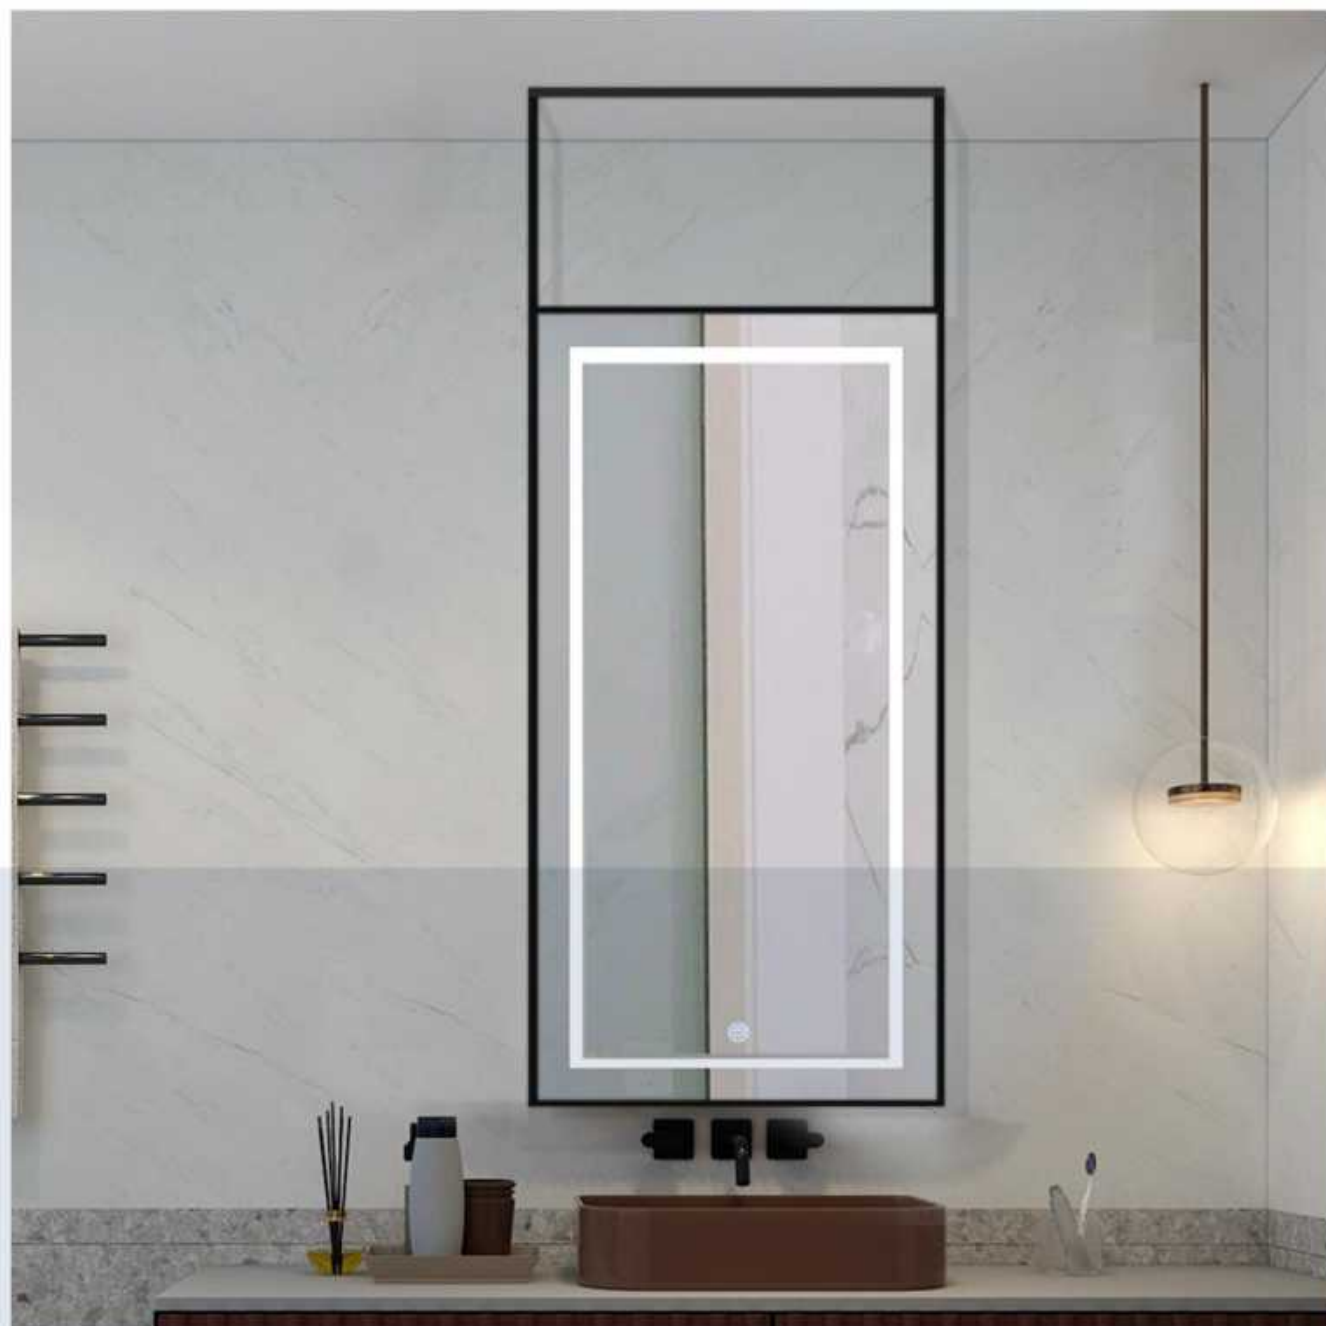

可选配置：
单色无触 单色单触 单色双触 单色时间
三色单触 三色双触 三色时间 三色蓝牙感应

圆杆吊镜跑道款

上下圆杆吊镜圆款

皮带吊镜圆款

方杆吊镜圆维也纳款

方杆吊镜方亚朵款

旋转吊镜方款

方杆吊镜跑道款