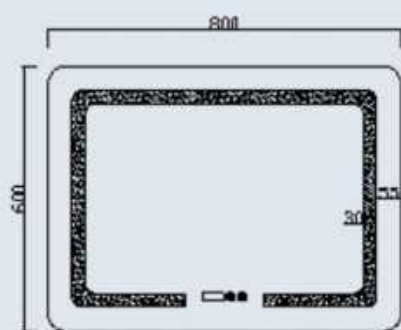

可选尺寸：500*700mm 600*800mm 700*900mm 750*1000mm
750*1200mm 800*1300mm 900*1500mm

可选配置：
单色无触 单色单触 单色双触 单色时间
三色单触 三色双触 三色时间 三色蓝牙感应

F-001

F-002

F-003

F-013

F-015

F-016