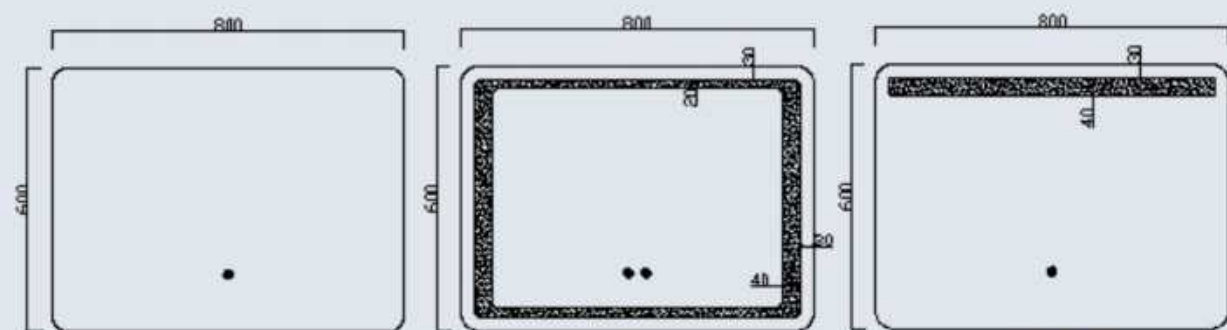

F-001

F-002

F-003